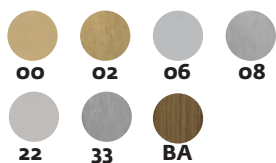

Placche / Plaques / Platten / Plaques Elba

Cieca / Latch Ohne Schlüssel / BDC	Patent / Lock BB / Cle L	Yale / Cylinder PZ / Cle I	WC / Privacy BAD / Cond/Dec
R22948	R22948	R22948	R22948
	B57 - 57 mm	D55 - 55 mm	I57 - 57 mm
	B70 - 70 mm	D57 - 57 mm	I63 - 63 mm
	B72 - 72 mm	D70 - 70 mm	I70 - 70 mm
	B75 - 75 mm	D72 - 72 mm	I78 - 78 mm
	B90 - 90 mm	D85 - 85 mm	I90 - 90 mm
	B11 - 110 mm	D92 - 92 mm	I11 - 110 mm
		D11 - 110 mm	
Altre distanze a richiesta / Other distances on request / Weitere Entfernungen auf Anfrage / D'autres distances sur demande			
000	BXX	DXX	IXX

standard

finiture standard / standard finishes
Standardveredelungen / finitions standards

00 - Oro / Polished brass Messing poliert / Laiton poli	•	•	•	•
02 - Ottone satinato / Satin brass Messing matt / Laiton satiné	•	•	•	•
06 - Cromo lucido / Polish. chrome Chrom / Chrome poli	•	•	•	•
08 - Cromo satinato / Sat. chrome Chrom matt / Chrome satiné	•	•	•	•
22 - Nickel lucido / Polished nickel Nickel / Nickel poli	•	•	•	•
33 - Nickel sat. vern. / Satin nickel Nickel matt / Nickel satiné	•	•	•	•
BA - Bronzo gr. opaco Mat satin bronze Matt satin Bronze Bronze mat satiné	•	•	•	•