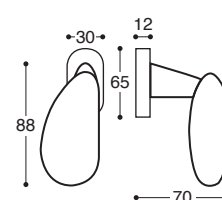

finiture trendy / trendy finishes

G3 - Gun metal

15 - Nero opaco*
 Mat black*

16 - Bianco*
 White*

* a richiesta / on demand

R01140
 S/bocchetta / Latch

R01142
 Patent / Lock

R01144
 Yale / Cylinder

R01146
 WC / Privacy - Q. 6/7/8

Vieste/HB11 Rosetta metallo&plastica - con molla / Metal&plastic rose - springloaded

R01150
 S/bocchetta / Latch

R01152
 Patent / Lock

R01154
 Yale / Cylinder

R01156
 WC / Privacy - Q. 6/7/8

Vieste/52D Rosetta metallo&plastica - con molla / Metal&plastic rose - springloaded

R0114J
 SX / LH

R0114I
 DX / RH

Vieste DK - mov. 8 scatti
 Window handle - 8 pos. mech.