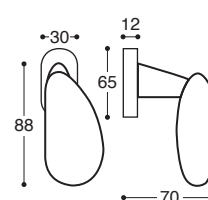

finiture trendy / trendy finishes

G3 - Gun metal

15 - Nero opaco*
 Mat black*

16 - Bianco*
 White*

* a richiesta / on demand

R01140
 S/bocchetta / Latch

R01142
 Patent / Lock

R01144
 Yale / Cylinder

R01146
 WC / Privacy - Q. 6/7/8

Vieste/HB11 Rosetta metallo&plastica - con molla / Metal&plastic rose - springloaded

R01150
 S/bocchetta / Latch

R01152
 Patent / Lock

R01154
 Yale / Cylinder

R01156
 WC / Privacy - Q. 6/7/8

Vieste/52D Rosetta metallo&plastica - con molla / Metal&plastic rose - springloaded

R0114J
 SX / LH

R0114I
 DX / RH

Vieste DK - mov. 8 scatti
 Window handle - 8 pos. mech.