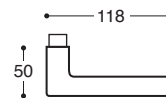

R03510
Ohne Schlüssel / Latch

R03513
BB / Lock

R03515
PZ / Cylinder

R03517
BAD S. 6/7/8 / Privacy

Verona/T11 Metall Rosetten DIN 38 mm - Mit Feder / Metal rose - springloaded

R035SD
PZ, Links / LH

R035SC
PZ, Rechts / RH

R0351D
PZ, Links / LH

R0351C
PZ, Rechts / RH

Verona/52D Metall/Kunststoff Rosetten - Wechselgarnitur

Verona/T11 Metall Rosetten - Wechselgarnitur

R03561
Ohne Hand / Without hand

R03509
Links / LH

R03508
Rechts / RH