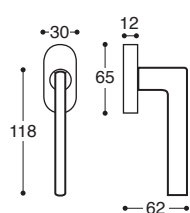

G3 - Gun metal

15 - Matt schwarz*
Mat black*

16 - Weiß*
White*

R035S0
Ohne Schlüssel / Latch

R035S3
BB / Lock

R035S5
PZ / Cylinder

R035S7
BAD S. 6/7/8 / Privacy

Verona/52D Metall/Kunststoff Rosetten DIN 38 mm - Mit Feder / Metal&plastic rose - springloaded

R03510
Ohne Schlüssel / Latch

R03513
BB / Lock

R03515
PZ / Cylinder

R03517
BAD S. 6/7/8 / Privacy

Verona/T11 Metall Rosetten DIN 38 mm - Mit Feder / Metal rose - springloaded

R035SD
PZ, Links / LH

R035SC
PZ, Rechts / RH

R0351D
PZ, Links / LH

R0351C
PZ, Rechts / RH

Verona/52D Metall/Kunststoff Rosetten - Wechselgarnitur

Verona/T11 Metall Rosetten - Wechselgarnitur

R03561
Ohne Hand / Without hand

R03509
Links / LH

R03508
Rechts / RH

Verona DK Fenstergriffe - Mit Rastung
Window handle - 8 pos. mech.

Verona
Drückerlochteil - Ohne Rosetten

* auf Anfrage / on demand