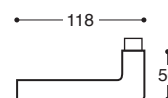

R03510
Ohne Schlüssel / Latch

R03513
BB / Lock

R03515
PZ / Cylinder

R03517
BAD S. 6/7/8 / Privacy

Verona/T11 Metall Rosetten DIN 38 mm - Mit Feder / Metal rose - springloaded

R035SD
PZ, Links / LH

R035SC
PZ, Rechts / RH

R0351D
PZ, Links / LH

R0351C
PZ, Rechts / RH

Verona/52D Metall/Kunststoff Rosetten - Wechselgarnitur

Verona/T11 Metall Rosetten - Wechselgarnitur

R03561
Ohne Hand / Without hand

R03509
Links / LH

R03508
Rechts / RH