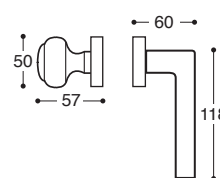

G3 - Gun metal

15 - Matt schwarz*
Mat black*

16 - Weiß*
White*

R035S0
Ohne Schlüssel / Latch

R035S3
BB / Lock

R035S5
PZ / Cylinder

R035S7
BAD S. 6/7/8 / Privacy

Verona/52D Metall/Kunststoff Rosetten DIN 38 mm - Mit Feder / Metal&plastic rose - springloaded

R03510
Ohne Schlüssel / Latch

R03513
BB / Lock

R03515
PZ / Cylinder

R03517
BAD S. 6/7/8 / Privacy

Verona/T11 Metall Rosetten DIN 38 mm - Mit Feder / Metal rose - springloaded

R035SD
PZ, Links / LH

R035SC
PZ, Rechts / RH

R0351D
PZ, Links / LH

R0351C
PZ, Rechts / RH

Verona/52D Metall/Kunststoff Rosetten - Wechselgarnitur

Verona/T11 Metall Rosetten - Wechselgarnitur

R03561
Ohne Hand / Without hand

R03509
Links / LH

R03508
Rechts / RH