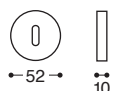

G3 - Gun metal

15 - Matt schwarz*
Mat black*

16 - Weiß*
White*

R035S0
Ohne Schlüssel / Latch

R035S3
BB / Lock

R035S5
PZ / Cylinder

R035S7
BAD S. 6/7/8 / Privacy

Verona/52D Metall/Kunststoff Rosetten DIN 38 mm - Mit Feder / Metal&plastic rose - springloaded

R03510
Ohne Schlüssel / Latch

R03513
BB / Lock

R03515
PZ / Cylinder

R03517
BAD S. 6/7/8 / Privacy

Verona/T11 Metall Rosetten DIN 38 mm - Mit Feder / Metal rose - springloaded

R035SD
PZ, Links / LH

R035SC
PZ, Rechts / RH