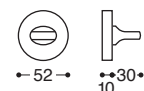

G3 - Gun metal

15 - Matt schwarz*
Mat black*

16 - Weiß*
White*

R035S0
Ohne Schlüssel / Latch

R035S3
BB / Lock

R035S5
PZ / Cylinder

R035S7
BAD S. 6/7/8 / Privacy

Verona/52D Metall/Kunststoff Rosetten DIN 38 mm - Mit Feder / Metal&plastic rose - springloaded

R03510
Ohne Schlüssel / Latch

R03513
BB / Lock

R03515
PZ / Cylinder

R03517
BAD S. 6/7/8 / Privacy

Verona/T11 Metall Rosetten DIN 38 mm - Mit Feder / Metal rose - springloaded

R035SD
PZ, Links / LH

R035SC
PZ, Rechts / RH