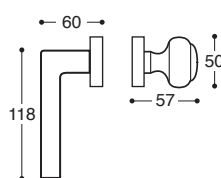

G3 - Gun metal

15 - Matt schwarz*
Mat black*

16 - Weiß*
White*

R035S0
Ohne Schlüssel / Latch

R035S3
BB / Lock

R035S5
PZ / Cylinder

R035S7
BAD S. 6/7/8 / Privacy

Verona/52D Metall/Kunststoff Rosetten DIN 38 mm - Mit Feder / Metal&plastic rose - springloaded

R03510
Ohne Schlüssel / Latch

R03513
BB / Lock

R03515
PZ / Cylinder

R03517
BAD S. 6/7/8 / Privacy

Verona/T11 Metall Rosetten DIN 38 mm - Mit Feder / Metal rose - springloaded

R035SD
PZ, Links / LH

R035SC
PZ, Rechts / RH

R0351D
PZ, Links / LH

R0351C
PZ, Rechts / RH

Verona/52D Metall/Kunststoff Rosetten - Wechselgarnitur

Verona/T11 Metall Rosetten - Wechselgarnitur

R03561
Ohne Hand / Without hand

R03509
Links / LH

R03508
Rechts / RH