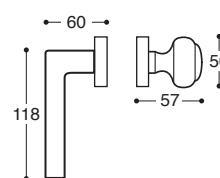

G3 - Gun metal

15 - Matt schwarz*
Mat black*

16 - Weiß*
White*

R035S0
Ohne Schlüssel / Latch

R035S3
BB / Lock

R035S5
PZ / Cylinder

R035S7
BAD S. 6/7/8 / Privacy

Verona/52D Metall/Kunststoff Rosetten DIN 38 mm - Mit Feder / Metal&plastic rose - springloaded

R03510
Ohne Schlüssel / Latch

R03513
BB / Lock

R03515
PZ / Cylinder

R03517
BAD S. 6/7/8 / Privacy

Verona/T11 Metall Rosetten DIN 38 mm - Mit Feder / Metal rose - springloaded

R035SD
PZ, Links / LH

R035SC
PZ, Rechts / RH

R0351D
PZ, Links / LH

R0351C
PZ, Rechts / RH

Verona/52D Metall/Kunststoff Rosetten - Wechselgarnitur

Verona/T11 Metall Rosetten - Wechselgarnitur

R03561
Ohne Hand / Without hand

R03509
Links / LH

R03508
Rechts / RH