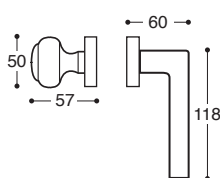

G3 - Gun metal

15 - Matt schwarz*
Mat black*

16 - Weiß*
White*

R035S0
Ohne Schlüssel / Latch

R035S3
BB / Lock

R035S5
PZ / Cylinder

R035S7
BAD S. 6/7/8 / Privacy

Verona/52D Metall/Kunststoff Rosetten DIN 38 mm - Mit Feder / Metal&plastic rose - springloaded

R03510
Ohne Schlüssel / Latch

R03513
BB / Lock

R03515
PZ / Cylinder

R03517
BAD S. 6/7/8 / Privacy

Verona/T11 Metall Rosetten DIN 38 mm - Mit Feder / Metal rose - springloaded

R035SD
PZ, Links / LH

R035SC
PZ, Rechts / RH

R0351D
PZ, Links / LH

R0351C
PZ, Rechts / RH

Verona/52D Metall/Kunststoff Rosetten - Wechselgarnitur

Verona/T11 Metall Rosetten - Wechselgarnitur

R03561
Ohne Hand / Without hand

R03509
Links / LH

R03508
Rechts / RH