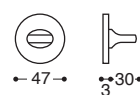

**Verona/HB14** Rosetta metallo&plastica - con molla / **Metal&plastic rose** - springloaded

**R035S0**  
S/bocchetta / Latch

**R035S2**  
Patent / Lock

**R035S4**  
Yale / Cylinder

**R035S6**  
WC / Privacy - Q. 6/7/8

**Verona/52D** Rosetta metallo&plastica - con molla / **Metal&plastic rose** - springloaded

**R035P0**  
S/bocchetta / Latch

**R035P2**  
Patent / Lock

**R035P4**  
Yale / Cylinder

**R035P6**  
WC / Privacy - Q. 6/7/8