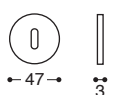

**Verona/HB14** Rosetta metallo&plastica - con molla / **Metal&plastic rose** - springloaded

**R035S0**  
S/bocchetta / Latch

**R035S2**  
Patent / Lock

**R035S4**  
Yale / Cylinder

**R035S6**  
WC / Privacy - Q. 6/7/8

**Verona/52D** Rosetta metallo&plastica - con molla / **Metal&plastic rose** - springloaded

**R035P0**  
S/bocchetta / Latch

**R035P2**  
Patent / Lock

**R035P4**  
Yale / Cylinder

**R035P6**  
WC / Privacy - Q. 6/7/8