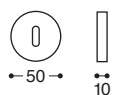

**G3** - Gun metal

**15** - Nero opaco\*  
Mat black\*

**16** - Bianco\*  
White\*

**R03560**  
S/bocchetta / Latch

**R03562**  
Patent / Lock

**R03564**  
Yale / Cylinder

**R03566**  
WC / Privacy - Q. 6/7/8

**Verona/HB14** Rosetta metallo&plastica - con molla / **Metal&plastic rose** - springloaded

**R035S0**  
S/bocchetta / Latch

**R035S2**  
Patent / Lock

**R035S4**  
Yale / Cylinder

**R035S6**  
WC / Privacy - Q. 6/7/8