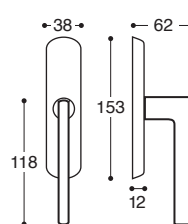

**G3** - Gun metal

**15** - Nero opaco\*  
Mat black\*

**16** - Bianco\*  
White\*

**R03560**  
S/bocchetta / Latch

**R03562**  
Patent / Lock

**R03564**  
Yale / Cylinder

**R03566**  
WC / Privacy - Q. 6/7/8

**Verona/HB14** Rosetta metallo&plastica - con molla / **Metal&plastic rose** - springloaded

**R035S0**  
S/bocchetta / Latch

**R035S2**  
Patent / Lock

**R035S4**  
Yale / Cylinder

**R035S6**  
WC / Privacy - Q. 6/7/8

**Verona/52D** Rosetta metallo&plastica - con molla / **Metal&plastic rose** - springloaded

**R035P0**  
S/bocchetta / Latch

**R035P2**  
Patent / Lock

**R035P4**  
Yale / Cylinder

**R035P6**  
WC / Privacy - Q. 6/7/8

**Verona/FLT** Rosetta ribassata metallo - con molla / **Metal flat rose** - springloaded

**R03561**  
Senza mano / Without hand

**R0356K**

**Verona DK** - mov. 8 scatti  
Window handle - 8 pos. mech.

**Verona Martellina** Per finestra - cremonese  
mov. escluso/ For window - cremon - mec. non included