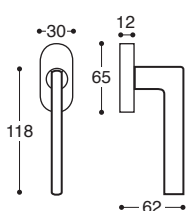

**G3** - Gun metal

**15** - Nero opaco\*  
Mat black\*

**16** - Bianco\*  
White\*

**R03560**  
S/bocchetta / Latch

**R03562**  
Patent / Lock

**R03564**  
Yale / Cylinder

**R03566**  
WC / Privacy - Q. 6/7/8

**Verona/HB14** Rosetta metallo&plastica - con molla / **Metal&plastic rose** - springloaded

**R035S0**  
S/bocchetta / Latch

**R035S2**  
Patent / Lock

**R035S4**  
Yale / Cylinder

**R035S6**  
WC / Privacy - Q. 6/7/8

**Verona/52D** Rosetta metallo&plastica - con molla / **Metal&plastic rose** - springloaded

**R035P0**  
S/bocchetta / Latch

**R035P2**  
Patent / Lock

**R035P4**  
Yale / Cylinder

**R035P6**  
WC / Privacy - Q. 6/7/8

**Verona/FLT** Rosetta ribassata metallo - con molla / **Metal flat rose** - springloaded

**R03561**  
Senza mano / Without hand

**R0356K**

**Verona DK** - mov. 8 scatti  
Window handle - 8 pos. mech.

**Verona Martellina** Per finestra - cremonese  
mov. escluso/ For window - cremon - mec. non included