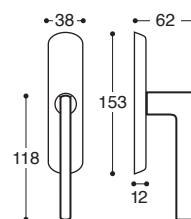

G3 - Gun metal

15 - Noir mat*
Mat black*

16 - Blanc*
White*

R0356S
BDC / Latch

R0356P
Cle L / Lock

R0356Y
Cle I / Cylinder

R0356W
Cond/Dec C. 6/7/8 / Privacy

Verona/HB14 Métal et plastique rosace - avec ressort, carré 7 mm
Metal&plastic rose - springloaded

R0355S
BDC / Latch

R0355P
Cle L / Lock

R0355Y
Cle I / Cylinder

R0355W
Cond/Dec C. 6/7/8 / Privacy

Verona/52D Métal et plastique rosace - avec ressort, carré 7 mm / Metal&plastic rose - springloaded

R035PS
BDC / Latch

R035PP
Cle L / Lock

R035PY
Cle I / Cylinder

R035PW
Cond/Dec C. 6/7/8 / Privacy

Verona/FLT Rosette abaissée métal - avec ressort, carré 7 mm / Metal flat rose - springloaded

R0356I
Sans main / Without hand

R0356K

Verona DK Poignée de fenêtre
Mécan. 8 positions / Window handle - 8 pos. mech.

Verona Martellina Poignée de fenêtre - crémona
Mécan. exclus / For window - cremon - mec. non included

* sur demande / on demand