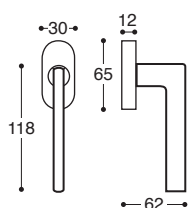

G3 - Gun metal

15 - Noir mat*
Mat black*

16 - Blanc*
White*

R0356S
BDC / Latch

R0356P
Cle L / Lock

R0356Y
Cle I / Cylinder

R0356W
Cond/Dec C. 6/7/8 / Privacy

Verona/HB14 Métal et plastique rosace - avec ressort, carré 7 mm
Metal&plastic rose - springloaded

R0355S
BDC / Latch

R0355P
Cle L / Lock

R0355Y
Cle I / Cylinder

R0355W
Cond/Dec C. 6/7/8 / Privacy

Verona/52D Métal et plastique rosace - avec ressort, carré 7 mm / Metal&plastic rose - springloaded

R035PS
BDC / Latch

R035PP
Cle L / Lock

R035PY
Cle I / Cylinder

R035PW
Cond/Dec C. 6/7/8 / Privacy

Verona/FLT Rosette abaissée métal - avec ressort, carré 7 mm / Metal flat rose - springloaded

R0356I
Sans main / Without hand

R0356K

Verona DK Poignée de fenêtre
Mécan. 8 positions / Window handle - 8 pos. mech.

Verona Martellina Poignée de fenêtre - crémona
Mécan. exclus / For window - cremon - mec. non included

* sur demande / on demand