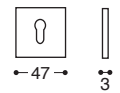

R035F2
 Patent / Lock

R035F4
 Yale / Cylinder

R035F6
 WC / Privacy - Q. 6/7/8

Verona/FLQ Rosetta ribassata metallo - con molla / Metal flat rose - springloaded

R03551
 Senza mano / Without hand

R0355K
Verona DK - mov. 8 scatti
 Window handle - 8 pos. mech.