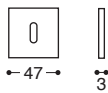

R035F2
 Patent / Lock

R035F4
 Yale / Cylinder

R035F6
 WC / Privacy - Q. 6/7/8

Verona/FLQ Rosetta ribassata metallo - con molla / Metal flat rose - springloaded

R03551
 Senza mano / Without hand

R0355K
Verona DK - mov. 8 scatti
 Window handle - 8 pos. mech.