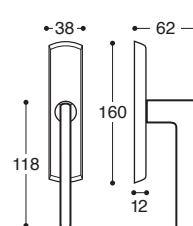

G3 - Gun metal

15 - Nero opaco*
 Mat black*

16 - Bianco*
 White*

R03550
 S/bocchetta / Latch

R03552
 Patent / Lock

R03554
 Yale / Cylinder

R03556
 WC / Privacy - Q. 6/7/8

Verona/Quad Rosetta metallo - con molla / Metal rose - springloaded

R035B0
 S/bocchetta / Latch

R035B2
 Patent / Lock

R035B4
 Yale / Cylinder

R035B6
 WC / Privacy - Q. 6/7/8

Verona/50x50 Rosetta metallo&plastica - con molla / Metal&plastic rose - springloaded

R035F0
 S/bocchetta / Latch

R035F2
 Patent / Lock

R035F4
 Yale / Cylinder

R035F6
 WC / Privacy - Q. 6/7/8

Verona/FLQ Rosetta ribassata metallo - con molla / Metal flat rose - springloaded

R03551
 Senza mano / Without hand

R0355K
Verona DK - mov. 8 scatti
 Window handle - 8 pos. mech.