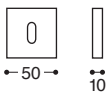

R035B2
Patent / Lock