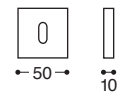

R035B0
 S/bocchetta / Latch

R035B2
 Patent / Lock

R035B4
 Yale / Cylinder

R035B6
 WC / Privacy - Q. 6/7/8

Verona/50x50 Rosetta metallo&plastica - con molla / Metal&plastic rose - springloaded

R035F0
 S/bocchetta / Latch