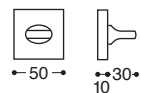

R035B0
 S/bocchetta / Latch

R035B2
 Patent / Lock

R035B4
 Yale / Cylinder

R035B6
 WC / Privacy - Q. 6/7/8

Verona/50x50 Rosetta metallo&plastica - con molla / Metal&plastic rose - springloaded

R035F0
 S/bocchetta / Latch