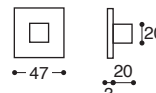

R035F2
 Patent / Lock

R035F4
 Yale / Cylinder

R035F6
 WC / Privacy - Q. 6/7/8

Verona/FLQ Rosetta ribassata metallo - con molla / Metal flat rose - springloaded

R03551
 Senza mano / Without hand

R0355K
Verona DK - mov. 8 scatti
 Window handle - 8 pos. mech.