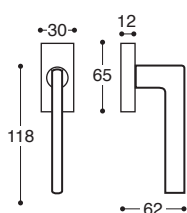

G3 - Gun metal

15 - Nero opaco*
 Mat black*

16 - Bianco*
 White*

R03550
 S/bocchetta / Latch

R03552
 Patent / Lock

R03554
 Yale / Cylinder

R03556
 WC / Privacy - Q. 6/7/8

Verona/Quad Rosetta metallo - con molla / Metal rose - springloaded

R035B0
 S/bocchetta / Latch

R035B2
 Patent / Lock

R035B4
 Yale / Cylinder

R035B6
 WC / Privacy - Q. 6/7/8

Verona/50x50 Rosetta metallo&plastica - con molla / Metal&plastic rose - springloaded

R035F0
 S/bocchetta / Latch

R035F2
 Patent / Lock

R035F4
 Yale / Cylinder

R035F6
 WC / Privacy - Q. 6/7/8

Verona/FLQ Rosetta ribassata metallo - con molla / Metal flat rose - springloaded

R03551
 Senza mano / Without hand

R0355K
Verona DK - mov. 8 scatti
 Window handle - 8 pos. mech.