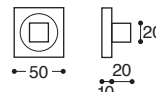

R03556
WC / Privacy - Q. 6/7/8