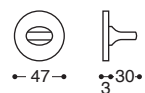

**Milano/HB14** Rosetta metallo&plastica - con molla / **Metal&plastic rose** - springloaded

**R053S0**  
S/bocchetta / Latch

**R053S2**  
Patent / Lock

**R053S4**  
Yale / Cylinder

**R053S6**  
WC / Privacy - Q. 6/7/8

**Milano/52D** Rosetta metallo&plastica - con molla / **Metal&plastic rose** - springloaded

**R053P0**  
S/bocchetta / Latch

**R053P2**  
Patent / Lock

**R053P4**  
Yale / Cylinder

**R053P6**  
WC / Privacy - Q. 6/7/8

**Milano/FLT** Rosetta ribassata metallo - con molla / **Metal flat rose** - springloaded

**R05361**  
Senza mano / Without hand

**R0536K**

**Milano DK** - mov. 8 scatti  
Window handle - 8 pos. mech.

**Milano Martellina** Per finestra - cremonese  
mov. escluso/ For window - cremon - mec. non included