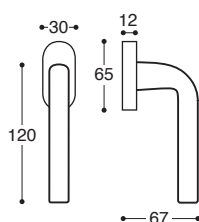

**G3** - Gun metal

**15** - Nero opaco\*  
Mat black\*

**16** - Bianco\*  
White\*

**R05360**  
S/bocchetta / Latch

**R05362**  
Patent / Lock

**R05364**  
Yale / Cylinder

**R05366**  
WC / Privacy - Q. 6/7/8

**Milano/HB14** Rosetta metallo&plastica - con molla / **Metal&plastic rose** - springloaded

**R053S0**  
S/bocchetta / Latch

**R053S2**  
Patent / Lock

**R053S4**  
Yale / Cylinder

**R053S6**  
WC / Privacy - Q. 6/7/8

**Milano/52D** Rosetta metallo&plastica - con molla / **Metal&plastic rose** - springloaded

**R053P0**  
S/bocchetta / Latch

**R053P2**  
Patent / Lock

**R053P4**  
Yale / Cylinder

**R053P6**  
WC / Privacy - Q. 6/7/8

**Milano/FLT** Rosetta ribassata metallo - con molla / **Metal flat rose** - springloaded

**R05361**  
Senza mano / Without hand

**R0536K**

**Milano DK** - mov. 8 scatti  
Window handle - 8 pos. mech.

**Milano Martellina** Per finestra - cremonese  
mov. escluso/ For window - cremon - mec. non included