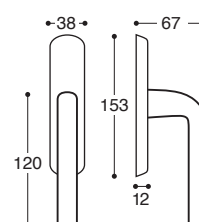

**G3** - Gun metal

**15** - Nero opaco\*  
Mat black\*

**16** - Bianco\*  
White\*

**R05360**  
S/bocchetta / Latch

**R05362**  
Patent / Lock

**R05364**  
Yale / Cylinder

**R05366**  
WC / Privacy - Q. 6/7/8

**Milano/HB14** Rosetta metallo&plastica - con molla / **Metal&plastic rose** - springloaded

**R053S0**  
S/bocchetta / Latch

**R053S2**  
Patent / Lock

**R053S4**  
Yale / Cylinder

**R053S6**  
WC / Privacy - Q. 6/7/8

**Milano/52D** Rosetta metallo&plastica - con molla / **Metal&plastic rose** - springloaded

**R053P0**  
S/bocchetta / Latch

**R053P2**  
Patent / Lock

**R053P4**  
Yale / Cylinder

**R053P6**  
WC / Privacy - Q. 6/7/8

**Milano/FLT** Rosetta ribassata metallo - con molla / **Metal flat rose** - springloaded

**R05361**  
Senza mano / Without hand

**R0536K**

**Milano DK** - mov. 8 scatti  
Window handle - 8 pos. mech.

**Milano Martellina** Per finestra - cremonese  
mov. escluso/ For window - cremon - mec. non included