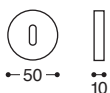

**Milano/HB14** Rosetta metallo&plastica - con molla / **Metal&plastic rose** - springloaded

**R053S0**  
S/bocchetta / Latch

**R053S2**  
Patent / Lock

**R053S4**  
Yale / Cylinder

**R053S6**  
WC / Privacy - Q. 6/7/8

**Milano/52D** Rosetta metallo&plastica - con molla / **Metal&plastic rose** - springloaded

**R053P0**  
S/bocchetta / Latch

**R053P2**  
Patent / Lock

**R053P4**  
Yale / Cylinder

**R053P6**  
WC / Privacy - Q. 6/7/8