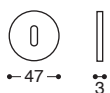

**Milano/HB14** Rosetta metallo&plastica - con molla / **Metal&plastic rose** - springloaded

**R053S0**  
S/bocchetta / Latch

**R053S2**  
Patent / Lock

**R053S4**  
Yale / Cylinder

**R053S6**  
WC / Privacy - Q. 6/7/8

**Milano/52D** Rosetta metallo&plastica - con molla / **Metal&plastic rose** - springloaded

**R053P0**  
S/bocchetta / Latch

**R053P2**  
Patent / Lock

**R053P4**  
Yale / Cylinder

**R053P6**  
WC / Privacy - Q. 6/7/8

**Milano/FLT** Rosetta ribassata metallo - con molla / **Metal flat rose** - springloaded

**R05361**  
Senza mano / Without hand

**R0536K**

**Milano DK** - mov. 8 scatti  
Window handle - 8 pos. mech.

**Milano Martellina** Per finestra - cremonese  
mov. escluso/ For window - cremon - mec. non included