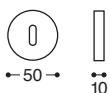

**G3** - Gun metal

**15** - Nero opaco\*  
Mat black\*

**16** - Bianco\*  
White\*

**R05360**  
S/bocchetta / Latch

**R05362**  
Patent / Lock

**R05364**  
Yale / Cylinder

**R05366**  
WC / Privacy - Q. 6/7/8

**Milano/HB14** Rosetta metallo&plastica - con molla / **Metal&plastic rose** - springloaded

**R053S0**  
S/bocchetta / Latch

**R053S2**  
Patent / Lock

**R053S4**  
Yale / Cylinder

**R053S6**  
WC / Privacy - Q. 6/7/8