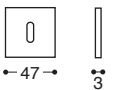

Milano/Quad Métal rosace - avec ressort, carré 7 mm / **Metal rose** - springloaded

R053BS
BDC / Latch

R053BP
Cle L / Lock

R053BY
Cle I / Cylinder

R053BW
Cond/Dec C. 6/7/8 / Privacy

Milano/50x50 Métal et plastique rosace - avec ressort, carré 7 mm
Metal&plastic rose - springloaded

R053FS
BDC / Latch

R053FP
Cle L / Lock

R053FY
Cle I / Cylinder

R053FW
Cond/Dec C. 6/7/8 / Privacy

Milano/FLQ Rosette abaissée métal - avec ressort, carré 7 mm / **Metal flat rose** - springloaded

R05351
Sans main / Without hand