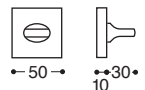

Milano/Quad Métal rosace - avec ressort, carré 7 mm / **Metal rose** - springloaded

R053BS
BDC / Latch

R053BP
Cle L / Lock

R053BY
Cle I / Cylinder

R053BW
Cond/Dec C. 6/7/8 / Privacy

Milano/50x50 Métal et plastique rosace - avec ressort, carré 7 mm
Metal&plastic rose - springloaded

R053FS
BDC / Latch

R053FP
Cle L / Lock

R053FY
Cle I / Cylinder

R053FW
Cond/Dec C. 6/7/8 / Privacy

Milano/FLQ Rosette abaissée métal - avec ressort, carré 7 mm / **Metal flat rose** - springloaded

R05351
Sans main / Without hand