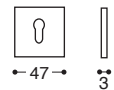

Milano/Quad Métal rosace - avec ressort, carré 7 mm / **Metal rose** - springloaded

R053BS
BDC / Latch

R053BP
Cle L / Lock

R053BY
Cle I / Cylinder

R053BW
Cond/Dec C. 6/7/8 / Privacy

Milano/50x50 Métal et plastique rosace - avec ressort, carré 7 mm
Metal&plastic rose - springloaded

R053FS
BDC / Latch

R053FP
Cle L / Lock

R053FY
Cle I / Cylinder

R053FW
Cond/Dec C. 6/7/8 / Privacy

Milano/FLQ Rosette abaissée métal - avec ressort, carré 7 mm / **Metal flat rose** - springloaded

R05351
Sans main / Without hand