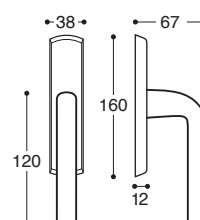

Milano/Quad Métal rosace - avec ressort, carré 7 mm / **Metal rose** - springloaded

R053BS
BDC / Latch

R053BP
Cle L / Lock

R053BY
Cle I / Cylinder

R053BW
Cond/Dec C. 6/7/8 / Privacy

Milano/50x50 Métal et plastique rosace - avec ressort, carré 7 mm
Metal&plastic rose - springloaded

R053FS
BDC / Latch

R053FP
Cle L / Lock

R053FY
Cle I / Cylinder

R053FW
Cond/Dec C. 6/7/8 / Privacy

Milano/FLQ Rosette abaissée métal - avec ressort, carré 7 mm / **Metal flat rose** - springloaded

R05351
Sans main / Without hand

R0536L

Milano DK Poignée de fenêtre
Mécan. 8 positions / Window handle - 8 pos. mech.

Milano Martellina Poignée de fenêtre - crémone
Mécan. exclus / For window - cremone - mec. non included

* sur demande / on demand