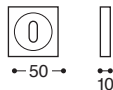

R0535P
Cle L / Lock