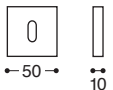

Milano/Quad Métal rosace - avec ressort, carré 7 mm / **Metal rose** - springloaded

R053BS
BDC / Latch

R053BP
Cle L / Lock

R053BY
Cle I / Cylinder

R053BW
Cond/Dec C. 6/7/8 / Privacy

Milano/50x50 Métal et plastique rosace - avec ressort, carré 7 mm
Metal&plastic rose - springloaded