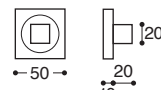

R05356W
Cond/Dec C. 6/7/8 / Privacy