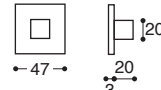

Milano/Quad Métal rosace - avec ressort, carré 7 mm / **Metal rose** - springloaded

R053BS
BDC / Latch

R053BP
Cle L / Lock

R053BY
Cle I / Cylinder

R053BW
Cond/Dec C. 6/7/8 / Privacy

Milano/50x50 Métal et plastique rosace - avec ressort, carré 7 mm
Metal&plastic rose - springloaded

R053FS
BDC / Latch

R053FP
Cle L / Lock

R053FY
Cle I / Cylinder

R053FW
Cond/Dec C. 6/7/8 / Privacy

Milano/FLQ Rosette abaissée métal - avec ressort, carré 7 mm / **Metal flat rose** - springloaded

R05351
Sans main / Without hand