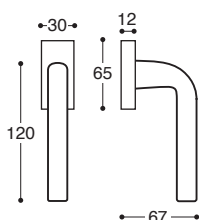

Milano/Quad Métal rosace - avec ressort, carré 7 mm / **Metal rose** - springloaded

R053BS
BDC / Latch

R053BP
Cle L / Lock

R053BY
Cle I / Cylinder

R053BW
Cond/Dec C. 6/7/8 / Privacy

Milano/50x50 Métal et plastique rosace - avec ressort, carré 7 mm
Metal&plastic rose - springloaded

R053FS
BDC / Latch

R053FP
Cle L / Lock

R053FY
Cle I / Cylinder

R053FW
Cond/Dec C. 6/7/8 / Privacy

Milano/FLQ Rosette abaissée métal - avec ressort, carré 7 mm / **Metal flat rose** - springloaded

R05351
Sans main / Without hand

R0536L

Milano DK Poignée de fenêtre
Mécan. 8 positions / Window handle - 8 pos. mech.

Milano Martellina Poignée de fenêtre - crémone
Mécan. exclus / For window - cremone - mec. non included

* sur demande / on demand