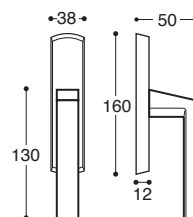

RKAPB4
Yale / Cylinder

RKAPB6
WC / Privacy - Q. 6/7/8

Kappa/50x50 Rosetta metallo&plastica - con molla / Metal&plastic rose - springloaded

RKAPF0
S/bocchetta / Latch

RKAPF2
Patent / Lock

RKAPF4
Yale / Cylinder

RKAPF6
WC / Privacy - Q. 6/7/8

Kappa/FLQ Rosetta ribassata metallo - con molla / Metal flat rose - springloaded

RKAP51
Senza mano / Without hand

RKAP5K
Senza mano / Without hand

Kappa DK - mov. 8 scatti
Window handle - 8 pos. mech.