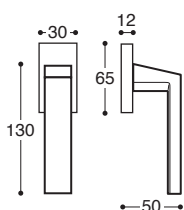

RKAPB4
Yale / Cylinder

RKAPB6
WC / Privacy - Q. 6/7/8

Kappa/50x50 Rosetta metallo&plastica - con molla / Metal&plastic rose - springloaded

RKAPF0
S/bocchetta / Latch

RKAPF2
Patent / Lock

RKAPF4
Yale / Cylinder

RKAPF6
WC / Privacy - Q. 6/7/8

Kappa/FLQ Rosetta ribassata metallo - con molla / Metal flat rose - springloaded

RKAP51
Senza mano / Without hand

RKAP5K
Senza mano / Without hand

Kappa DK - mov. 8 scatti
Window handle - 8 pos. mech.