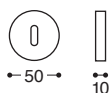

Material / material
 Messing / Brass

standard

Standardveredelungen / standard finishes

o0 - Messing poliert
 Polished brass

o6 - Chrom
 Polished chrome

o8 - Chrom matt
 Satin chrome

R057S0
 Ohne Schlüssel / Latch

R057S3
 BB / Lock

R057S5
 PZ / Cylinder

R057S7
 BAD S. 6/7/8 / Privacy

Elba/52D Metall/Kunststoff Rosetten DIN 38 mm - Mit Feder / Metal&plastic rose - springloaded

R05710
 Ohne Schlüssel / Latch

R05713
 BB / Lock

R05715
 PZ / Cylinder

R05717
 BAD S. 6/7/8 / Privacy

Elba/T11 Metall Rosetten DIN 38 mm - Mit Feder / Metal rose - springloaded

R057SD
 PZ, Links / LH

R057SC
 PZ, Rechts / RH

R0571D
 PZ, Links / LH

R0571C
 PZ, Rechts / RH