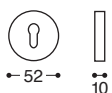

Material / material
 Messing / Brass

standard

Standardveredelungen / standard finishes

o0 - Messing poliert
 Polished brass

o6 - Chrom
 Polished chrome

o8 - Chrom matt
 Satin chrome

R057S0
 Ohne Schlüssel / Latch

R057S3
 BB / Lock

R057S5
 PZ / Cylinder

R057S7
 BAD S. 6/7/8 / Privacy

Elba/52D Metall/Kunststoff Rosetten DIN 38 mm - Mit Feder / Metal&plastic rose - springloaded

R05710
 Ohne Schlüssel / Latch

R05713
 BB / Lock

R05715
 PZ / Cylinder

R05717
 BAD S. 6/7/8 / Privacy

Elba/T11 Metall Rosetten DIN 38 mm - Mit Feder / Metal rose - springloaded

R057SD
 PZ, Links / LH

R057SC
 PZ, Rechts / RH

R0571D
 PZ, Links / LH

R0571C
 PZ, Rechts / RH