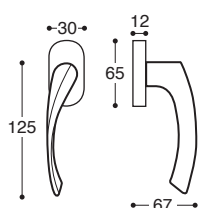

R057S3
 BB / Lock

R057S5
 PZ / Cylinder

R057S7
 BAD S. 6/7/8 / Privacy

Elba/52D Metall/Kunststoff Rosetten DIN 38 mm - Mit Feder / Metal&plastic rose - springloaded

R05710
 Ohne Schlüssel / Latch

R05713
 BB / Lock

R05715
 PZ / Cylinder

R05717
 BAD S. 6/7/8 / Privacy

Elba/T11 Metall Rosetten DIN 38 mm - Mit Feder / Metal rose - springloaded

R057SD
 PZ, Links / LH

R057SC
 PZ, Rechts / RH

R0571D
 PZ, Links / LH

R0571C
 PZ, Rechts / RH

Elba/52D Metall/Kunststoff Rosetten - Wechselgarnitur
Elba/T11 Metall Rosetten - Wechselgarnitur

R0574J
 Links / LH

R0574I
 Rechts / RH

R05709
 Links / LH

R05708
 Rechts / RH

Elba DK Fenstergriffe - Mit Rastung
 Window handle - 8 pos. mech.

Elba
 Drückerlochteil - Ohne Rosetten