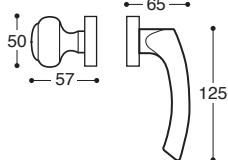

R057S3
 BB / Lock

R057S5
 PZ / Cylinder

R057S7
 BAD S. 6/7/8 / Privacy

Elba/52D Metall/Kunststoff Rosetten DIN 38 mm - Mit Feder / Metal&plastic rose - springloaded

R05710
 Ohne Schlüssel / Latch

R05713
 BB / Lock

R05715
 PZ / Cylinder

R05717
 BAD S. 6/7/8 / Privacy

Elba/T11 Metall Rosetten DIN 38 mm - Mit Feder / Metal rose - springloaded

R057SD
 PZ, Links / LH

R057SC
 PZ, Rechts / RH

R0571D
 PZ, Links / LH

R0571C
 PZ, Rechts / RH

Elba/52D Metall/Kunststoff Rosetten - Wechselgarnitur
Elba/T11 Metall Rosetten - Wechselgarnitur

R0574J
 Links / LH

R0574I
 Rechts / RH

R05709
 Links / LH

R05708
 Rechts / RH

Elba DK Fenstergriffe - Mit Rastung
 Window handle - 8 pos. mech.

Elba
 Drückerlochteil - Ohne Rosetten