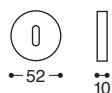

Material / material
 Messing / Brass

standard

Standardveredelungen / standard finishes

o0 - Messing poliert
 Polished brass

o6 - Chrom
 Polished chrome

o8 - Chrom matt
 Satin chrome

R057S0
 Ohne Schlüssel / Latch

R057S3
 BB / Lock

R057S5
 PZ / Cylinder

R057S7
 BAD S. 6/7/8 / Privacy

Elba/52D Metall/Kunststoff Rosetten DIN 38 mm - Mit Feder / Metal&plastic rose - springloaded

R05710
 Ohne Schlüssel / Latch

R05713
 BB / Lock

R05715
 PZ / Cylinder

R05717
 BAD S. 6/7/8 / Privacy

Elba/T11 Metall Rosetten DIN 38 mm - Mit Feder / Metal rose - springloaded

R057SD
 PZ, Links / LH

R057SC
 PZ, Rechts / RH

R0571D
 PZ, Links / LH

R0571C
 PZ, Rechts / RH