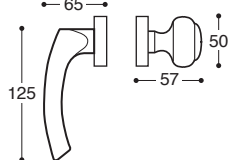

R057S3
 BB / Lock

R057S5
 PZ / Cylinder

R057S7
 BAD S. 6/7/8 / Privacy

Elba/52D Metall/Kunststoff Rosetten DIN 38 mm - Mit Feder / Metal&plastic rose - springloaded

R05710
 Ohne Schlüssel / Latch

R05713
 BB / Lock

R05715
 PZ / Cylinder

R05717
 BAD S. 6/7/8 / Privacy

Elba/T11 Metall Rosetten DIN 38 mm - Mit Feder / Metal rose - springloaded

R057SD
 PZ, Links / LH

R057SC
 PZ, Rechts / RH

R0571D
 PZ, Links / LH

R0571C
 PZ, Rechts / RH

Elba/52D Metall/Kunststoff Rosetten - Wechselgarnitur
Elba/T11 Metall Rosetten - Wechselgarnitur

R0574J
 Links / LH

R0574I
 Rechts / RH

R05709
 Links / LH

R05708
 Rechts / RH

Elba DK Fenstergriffe - Mit Rastung
 Window handle - 8 pos. mech.

Elba
 Drückerlochteil - Ohne Rosetten