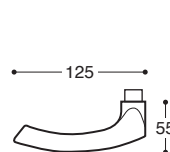

R05709
Links / LH