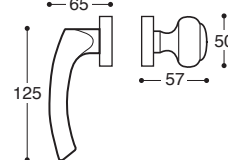

R057S3
 BB / Lock

R057S5
 PZ / Cylinder

R057S7
 BAD S. 6/7/8 / Privacy

Elba/52D Metall/Kunststoff Rosetten DIN 38 mm - Mit Feder / Metal&plastic rose - springloaded

R05710
 Ohne Schlüssel / Latch

R05713
 BB / Lock

R05715
 PZ / Cylinder

R05717
 BAD S. 6/7/8 / Privacy

Elba/T11 Metall Rosetten DIN 38 mm - Mit Feder / Metal rose - springloaded

R057SD
 PZ, Links / LH

R057SC
 PZ, Rechts / RH

R0571D
 PZ, Links / LH

R0571C
 PZ, Rechts / RH

Elba/52D Metall/Kunststoff Rosetten - Wechselgarnitur
Elba/T11 Metall Rosetten - Wechselgarnitur

R0574J
 Links / LH

R0574I
 Rechts / RH

R05709
 Links / LH

R05708
 Rechts / RH

Elba DK Fenstergriffe - Mit Rastung
 Window handle - 8 pos. mech.

Elba
 Drückerlochteil - Ohne Rosetten