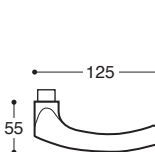

R05708
Rechts / RH

Elba DK Fenstergriffe - Mit Rastung
Window handle - 8 pos. mech.

Elba
Drückerlochteil - Ohne Rosetten