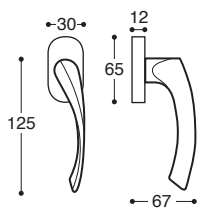

R057S3
 BB / Lock

R057S5
 PZ / Cylinder

R057S7
 BAD S. 6/7/8 / Privacy

Elba/52D Metall/Kunststoff Rosetten DIN 38 mm - Mit Feder / Metal&plastic rose - springloaded

R05710
 Ohne Schlüssel / Latch

R05713
 BB / Lock

R05715
 PZ / Cylinder

R05717
 BAD S. 6/7/8 / Privacy

Elba/T11 Metall Rosetten DIN 38 mm - Mit Feder / Metal rose - springloaded

R057SD
 PZ, Links / LH

R057SC
 PZ, Rechts / RH

R0571D
 PZ, Links / LH

R0571C
 PZ, Rechts / RH

Elba/52D Metall/Kunststoff Rosetten - Wechselgarnitur
Elba/T11 Metall Rosetten - Wechselgarnitur

R0574J
 Links / LH

R0574I
 Rechts / RH

R05709
 Links / LH

R05708
 Rechts / RH

Elba DK Fenstergriffe - Mit Rastung
 Window handle - 8 pos. mech.

Elba
 Drückerlochteil - Ohne Rosetten