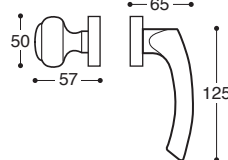

R057S3
 BB / Lock

R057S5
 PZ / Cylinder

R057S7
 BAD S. 6/7/8 / Privacy

Elba/52D Metall/Kunststoff Rosetten DIN 38 mm - Mit Feder / Metal&plastic rose - springloaded

R05710
 Ohne Schlüssel / Latch

R05713
 BB / Lock

R05715
 PZ / Cylinder

R05717
 BAD S. 6/7/8 / Privacy

Elba/T11 Metall Rosetten DIN 38 mm - Mit Feder / Metal rose - springloaded

R057SD
 PZ, Links / LH

R057SC
 PZ, Rechts / RH

R0571D
 PZ, Links / LH

R0571C
 PZ, Rechts / RH

Elba/52D Metall/Kunststoff Rosetten - Wechselgarnitur
Elba/T11 Metall Rosetten - Wechselgarnitur

R0574J
 Links / LH

R0574I
 Rechts / RH

R05709
 Links / LH

R05708
 Rechts / RH

Elba DK Fenstergriffe - Mit Rastung
 Window handle - 8 pos. mech.

Elba
 Drückerlochteil - Ohne Rosetten