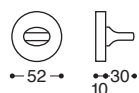

Material / material
 Messing / Brass

standard

Standardveredelungen / standard finishes

o0 - Messing poliert
 Polished brass

o6 - Chrom
 Polished chrome

o8 - Chrom matt
 Satin chrome

R057S0
 Ohne Schlüssel / Latch

R057S3
 BB / Lock

R057S5
 PZ / Cylinder

R057S7
 BAD S. 6/7/8 / Privacy

Elba/52D Metall/Kunststoff Rosetten DIN 38 mm - Mit Feder / Metal&plastic rose - springloaded

R05710
 Ohne Schlüssel / Latch

R05713
 BB / Lock

R05715
 PZ / Cylinder

R05717
 BAD S. 6/7/8 / Privacy

Elba/T11 Metall Rosetten DIN 38 mm - Mit Feder / Metal rose - springloaded

R057SD
 PZ, Links / LH

R057SC
 PZ, Rechts / RH

R0571D
 PZ, Links / LH

R0571C
 PZ, Rechts / RH

Elba/52D Metall/Kunststoff Rosetten - Wechselgarnitur
Elba/T11 Metall Rosetten - Wechselgarnitur

R0574J
 Links / LH

R0574I
 Rechts / RH

R05709
 Links / LH

R05708
 Rechts / RH

Elba DK Fenstergriffe - Mit Rastung
 Window handle - 8 pos. mech.