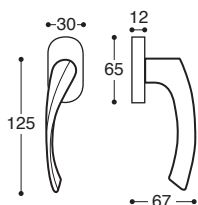

## finitions standards / standard finishes

**00** - Laiton poli  
 Polished brass

**06** - Chrome poli  
 Polished chrome

**08** - Chrome satiné  
 Satin chrome

**R0574S**  
 BDC / Latch

**R0574P**  
 Cle L / Lock

**R0574Y**  
 Cle I / Cylinder

**R0574W**  
 Cond/Dec C. 6/7/8 / Privacy

**Elba/HB11 Métal et plastique rosace - avec ressort, carré 7 mm / Metal&plastic rose - springloaded**

**R057SS**  
 BDC / Latch

**R057SP**  
 Cle L / Lock

**R057SY**  
 Cle I / Cylinder

**R057SW**  
 Cond/Dec C. 6/7/8 / Privacy

**Elba/52D Métal et plastique rosace - avec ressort, carré 7 mm / Metal&plastic rose - springloaded**

**R0574J**  
 Gauche / LH

**R0574I**  
 Droite / RH

**R0574L**  
 SX / LH

**R0574K**  
 DX / RH

**Elba DK** Poignée de fenetre  
 Mécan. 8 positions / Window handle - 8 pos. mech.

**Elba Martellina** Poignée de fenetre - crémona  
 Mécan. exclus / For window - cremone - mec. non included