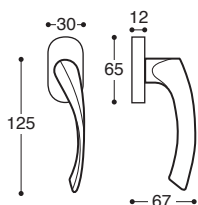

## finitions standards / standard finishes

**00** - Laiton poli  
 Polished brass

**06** - Chrome poli  
 Polished chrome

**08** - Chrome satiné  
 Satin chrome

**R0574S**  
 BDC / Latch

**R0574P**  
 Cle L / Lock

**R0574Y**  
 Cle I / Cylinder

**R0574W**  
 Cond/Dec C. 6/7/8 / Privacy

**Elba/HB11 Métal et plastique rosace - avec ressort, carré 7 mm / Metal&plastic rose - springloaded**

**R057SS**  
 BDC / Latch

**R057SP**  
 Cle L / Lock

**R057SY**  
 Cle I / Cylinder

**R057SW**  
 Cond/Dec C. 6/7/8 / Privacy

**Elba/52D Métal et plastique rosace - avec ressort, carré 7 mm / Metal&plastic rose - springloaded**

**R0574J**  
 Gauche / LH

**R0574I**  
 Droite / RH

**R0574L**  
 SX / LH

**R0574K**  
 DX / RH

**Elba DK** Poignée de fenetre  
 Mécan. 8 positions / Window handle - 8 pos. mech.

**Elba Martellina** Poignée de fenetre - crémona  
 Mécan. exclus / For window - cremone - mec. non included