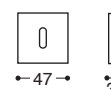

RDINF2
Patent / Lock