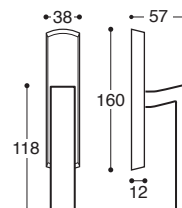

RDIN5K
Senza mano / Without hand

Dinamica DK - mov. 8 scatti
Window handle - 8 pos. mech.

Dinamica Martellina Per finestra - cremonese
mov. escluso/ For window - cremon - mec. non included