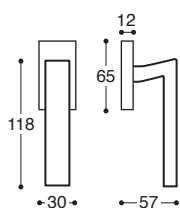

BA - Bronzo gr. opaco
 Mat satin bronze

finiture trendy / trendy finishes

G3 - Gun metal

15 - Nero opaco*
 Mat black*

16 - Bianco*
 White*

* a richiesta / on demand

RDIN50
 S/bocchetta / Latch

RDIN52
 Patent / Lock

RDIN54
 Yale / Cylinder

RDIN56
 WC / Privacy - Q. 6/7/8

Dinamica/Quad Rosetta metallo - con molla / Metal rose - springloaded

RDINB0
 S/bocchetta / Latch

RDINB2
 Patent / Lock

RDINB4
 Yale / Cylinder

RDINB6
 WC / Privacy - Q. 6/7/8

Dinamica/50x50 Rosetta metallo&plastica - con molla / Metal&plastic rose - springloaded

RDINF0
 S/bocchetta / Latch

RDINF2
 Patent / Lock

RDINF4
 Yale / Cylinder

RDINF6
 WC / Privacy - Q. 6/7/8

Dinamica/FLQ Rosetta ribassata metallo - con molla / Metal flat rose - springloaded