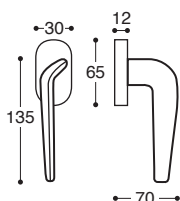

materiale / material
Ottone / Brass

finiture standard / standard finishes

oo - Oro
Polished brass

o6 - Cromo lucido
Polished chrome

o8 - Cromo satinato
Satin chrome

R07660
S/bocchetta / Latch

R07662
Patent / Lock

R07664
Yale / Cylinder

R07666
WC / Privacy - Q. 6/7/8

Denver/HB14 Rosetta metallo&plastica - con molla / **Metal&plastic rose** - springloaded

R07650
S/bocchetta / Latch

R07652
Patent / Lock

R07654
Yale / Cylinder

R07656
WC / Privacy - Q. 6/7/8

Denver/52D Rosetta metallo&plastica - con molla / **Metal&plastic rose** - springloaded

R0766J
SX / LH

R0766I
DX / RH

R0766L
SX / LH

R0766K
DX / RH

Denver DK - mov. 8 scatti
Window handle - 8 pos. mech.