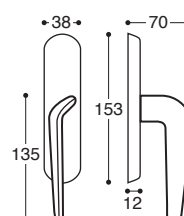

R07664
Yale / Cylinder

R07666
WC / Privacy - Q. 6/7/8

Denver/HB14 Rosetta metallo&plastica - con molla / **Metal&plastic rose** - springloaded

R07650
S/bocchetta / Latch

R07652
Patent / Lock

R07654
Yale / Cylinder

R07656
WC / Privacy - Q. 6/7/8

Denver/52D Rosetta metallo&plastica - con molla / **Metal&plastic rose** - springloaded

R0766J
SX / LH

R0766I
DX / RH

R0766L
SX / LH

R0766K
DX / RH

Denver DK - mov. 8 scatti
Window handle - 8 pos. mech.