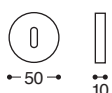

R07664
Yale / Cylinder

R07666
WC / Privacy - Q. 6/7/8

Denver/HB14 Rosetta metallo&plastica - con molla / **Metal&plastic rose** - springloaded

R07650
S/bocchetta / Latch

R07652
Patent / Lock

R07654
Yale / Cylinder

R07656
WC / Privacy - Q. 6/7/8

Denver/52D Rosetta metallo&plastica - con molla / **Metal&plastic rose** - springloaded

R0766J
SX / LH

R0766I
DX / RH

R0766L
SX / LH

R0766K
DX / RH

Denver DK - mov. 8 scatti
Window handle - 8 pos. mech.