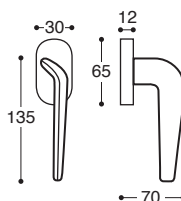

materiale / material
Ottone / Brass

finiture standard / standard finishes

oo - Oro
Polished brass

o6 - Cromo lucido
Polished chrome

o8 - Cromo satinato
Satin chrome

R07660
S/bocchetta / Latch

R07662
Patent / Lock

R07664
Yale / Cylinder

R07666
WC / Privacy - Q. 6/7/8

Denver/HB14 Rosetta metallo&plastica - con molla / **Metal&plastic rose** - springloaded

R07650
S/bocchetta / Latch

R07652
Patent / Lock

R07654
Yale / Cylinder

R07656
WC / Privacy - Q. 6/7/8

Denver/52D Rosetta metallo&plastica - con molla / **Metal&plastic rose** - springloaded

R0766J
SX / LH

R0766I
DX / RH

R0766L
SX / LH

R0766K
DX / RH

Denver DK - mov. 8 scatti
Window handle - 8 pos. mech.