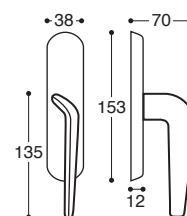

R07664
Yale / Cylinder

R07666
WC / Privacy - Q. 6/7/8

Denver/HB14 Rosetta metallo&plastica - con molla / **Metal&plastic rose** - springloaded

R07650
S/bocchetta / Latch

R07652
Patent / Lock

R07654
Yale / Cylinder

R07656
WC / Privacy - Q. 6/7/8

Denver/52D Rosetta metallo&plastica - con molla / **Metal&plastic rose** - springloaded

R0766J
SX / LH

R0766I
DX / RH

R0766L
SX / LH

R0766K
DX / RH

Denver DK - mov. 8 scatti
Window handle - 8 pos. mech.