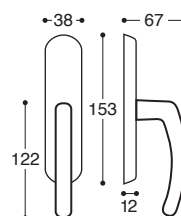

materiale / material
Ottone / Brass

finiture standard / standard finishes

finiture trendy / trendy finishes

R06760
S/bocchetta / Latch

R06762
Patent / Lock

R06764
Yale / Cylinder

R06766
WC / Privacy - Q. 6/7/8

Bruges/HB14 Rosetta metallo&plastica - con molla / **Metal&plastic rose** - springloaded

R067S0
S/bocchetta / Latch

R067S2
Patent / Lock

R067S4
Yale / Cylinder

R067S6
WC / Privacy - Q. 6/7/8

Bruges/52D Rosetta metallo&plastica - con molla / **Metal&plastic rose** - springloaded

R06761
Senza mano / Without hand

Bruges DK - mov. 8 scatti
Window handle - 8 pos. mech.

R0676K
Senza mano / Without hand

Bruges Martellina Per finestra - cremonese
mov. escluso/ For window - cremon - mec. non included