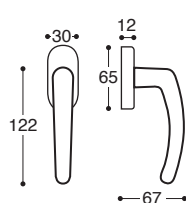

materiale / material
Ottone / Brass

finiture standard / standard finishes

finiture trendy / trendy finishes

R06760
S/bocchetta / Latch

R06762
Patent / Lock

R06764
Yale / Cylinder

R06766
WC / Privacy - Q. 6/7/8

Bruges/HB14 Rosetta metallo&plastica - con molla / **Metal&plastic rose** - springloaded

R067S0
S/bocchetta / Latch

R067S2
Patent / Lock

R067S4
Yale / Cylinder

R067S6
WC / Privacy - Q. 6/7/8

Bruges/52D Rosetta metallo&plastica - con molla / **Metal&plastic rose** - springloaded

R06761
Senza mano / Without hand

Bruges DK - mov. 8 scatti
Window handle - 8 pos. mech.

R0676K
Senza mano / Without hand

Bruges Martellina Per finestra - cremonese
mov. escluso/ For window - cremon - mec. non included