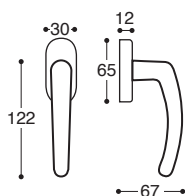

G3 - Gun metal

15 - Noir mat*
Mat black*

16 - Blanc*
White*

R0676S
BDC / Latch

R0676P
Cle L / Lock

R0676Y
Cle I / Cylinder

R0676W
Cond/Dec C. 6/7/8 / Privacy

Bruges/HB14 Métal et plastique rosace - avec ressort, carré 7 mm
Metal&plastic rose - springloaded

R067SS
BDC / Latch

R067S2P
Cle L / Lock

R067SY
Cle I / Cylinder

R067SW
Cond/Dec C. 6/7/8 / Privacy

Bruges/52D Métal et plastique rosace - avec ressort, carré 7 mm / Metal&plastic rose - springloaded

R0676I
Sans main / Without hand

R0676K
Sans main / Without hand

Bruges DK Poignée de fenêtre
Mécan. 8 positions / Window handle - 8 pos. mech.

Bruges Martellina Poignée de fenêtre - crémone
Mécan. exclus / For window - cremone - mec. non includ.