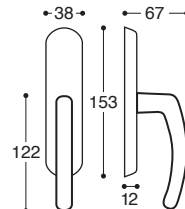

G3 - Gun metal

15 - Noir mat*
Mat black*

16 - Blanc*
White*

R0676S
BDC / Latch

R0676P
Cle L / Lock

R0676Y
Cle I / Cylinder

R0676W
Cond/Dec C. 6/7/8 / Privacy

Bruges/HB14 Métal et plastique rosace - avec ressort, carré 7 mm
Metal&plastic rose - springloaded

R067SS
BDC / Latch

R067S2P
Cle L / Lock

R067SY
Cle I / Cylinder

R067SW
Cond/Dec C. 6/7/8 / Privacy

Bruges/52D Métal et plastique rosace - avec ressort, carré 7 mm / Metal&plastic rose - springloaded

R0676I
Sans main / Without hand

R0676K
Sans main / Without hand

Bruges DK Poignée de fenêtre
Mécan. 8 positions / Window handle - 8 pos. mech.

Bruges Martellina Poignée de fenêtre - crémone
Mécan. exclus / For window - cremone - mec. non includ.