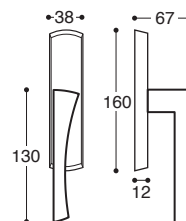

**15** - Noir mat\*  
Mat black\*

**16** - Blanc\*  
White\*

**R00G5S**  
BDC / Latch

**R00G5P**  
Cle L / Lock

**R00G5Y**  
Cle I / Cylinder

**R00G5W**  
Cond/Dec C. 6/7/8 / Privacy

**Arco/Quad Métal rosace** - avec ressort, carré 7 mm / **Metal rose** - springloaded

**R00GBS**  
BDC / Latch

**R00GBP**  
Cle L / Lock

**R00GBY**  
Cle I / Cylinder

**R00GBW**  
Cond/Dec C. 6/7/8 / Privacy

**Arco/50x50 Métal et plastique rosace** - avec ressort, carré 7 mm / **Metal&plastic rose** - springloaded

**R00GFS**  
BDC / Latch

**R00GFP**  
Cle L / Lock

**R00GFY**  
Cle I / Cylinder

**R00GFW**  
Cond/Dec C. 6/7/8 / Privacy

**Arco/FLQ Rosette abaissée métal** - avec ressort, carré 7 mm / **Metal flat rose** - springloaded

**R00G5J**  
Gauche / LH

**R00G5I**  
Droite / RH

**R00G5L**  
Gauche / LH

**R00G5K**  
Droite / RH

**ARCO DK** Poignée de fenêtre  
Mécan. 8 positions / Window handle - 8 pos. mech.

**ARCO Martellina** Poignée de fenêtre - crémone  
Mécan. exclus / For window - cremon - mec. non included