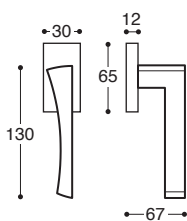

**15** - Noir mat\*  
Mat black\*

**16** - Blanc\*  
White\*

**R00G5S**  
BDC / Latch

**R00G5P**  
Cle L / Lock

**R00G5Y**  
Cle I / Cylinder

**R00G5W**  
Cond/Dec C. 6/7/8 / Privacy

**Arco/Quad Métal rosace** - avec ressort, carré 7 mm / **Metal rose** - springloaded

**R00GBS**  
BDC / Latch

**R00GBP**  
Cle L / Lock

**R00GBY**  
Cle I / Cylinder

**R00GBW**  
Cond/Dec C. 6/7/8 / Privacy

**Arco/50x50 Métal et plastique rosace** - avec ressort, carré 7 mm / **Metal&plastic rose** - springloaded

**R00GFS**  
BDC / Latch

**R00GFP**  
Cle L / Lock

**R00GFY**  
Cle I / Cylinder

**R00GFW**  
Cond/Dec C. 6/7/8 / Privacy

**Arco/FLQ Rosette abaissée métal** - avec ressort, carré 7 mm / **Metal flat rose** - springloaded

**R00G5J**  
Gauche / LH

**R00G5I**  
Droite / RH

**R00G5L**  
Gauche / LH

**R00G5K**  
Droite / RH

**ARCO DK** Poignée de fenêtre  
Mécan. 8 positions / Window handle - 8 pos. mech.

**ARCO Martellina** Poignée de fenêtre - crémone  
Mécan. exclus / For window - cremon - mec. non included