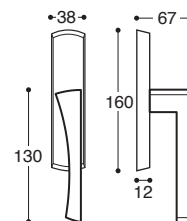

**15** - Noir mat\*  
Mat black\*

**16** - Blanc\*  
White\*

**R00G5S**  
BDC / Latch

**R00G5P**  
Cle L / Lock

**R00G5Y**  
Cle I / Cylinder

**R00G5W**  
Cond/Dec C. 6/7/8 / Privacy

**Arco/Quad Métal rosace** - avec ressort, carré 7 mm / **Metal rose** - springloaded

**R00GBS**  
BDC / Latch

**R00GBP**  
Cle L / Lock

**R00GBY**  
Cle I / Cylinder

**R00GBW**  
Cond/Dec C. 6/7/8 / Privacy

**Arco/50x50 Métal et plastique rosace** - avec ressort, carré 7 mm / **Metal&plastic rose** - springloaded

**R00GFS**  
BDC / Latch

**R00GFP**  
Cle L / Lock

**R00GFY**  
Cle I / Cylinder

**R00GFW**  
Cond/Dec C. 6/7/8 / Privacy

**Arco/FLQ Rosette abaissée métal** - avec ressort, carré 7 mm / **Metal flat rose** - springloaded

**R00G5J**  
Gauche / LH

**R00G5I**  
Droite / RH

**R00G5L**  
Gauche / LH

**R00G5K**  
Droite / RH

**ARCO DK** Poignée de fenêtre  
Mécan. 8 positions / Window handle - 8 pos. mech.

**ARCO Martellina** Poignée de fenêtre - crémone  
Mécan. exclus / For window - cremon - mec. non included