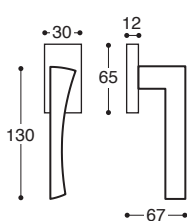

**15** - Noir mat\*  
Mat black\*

**16** - Blanc\*  
White\*

**R00G5S**  
BDC / Latch

**R00G5P**  
Cle L / Lock

**R00G5Y**  
Cle I / Cylinder

**R00G5W**  
Cond/Dec C. 6/7/8 / Privacy

**Arco/Quad Métal rosace** - avec ressort, carré 7 mm / **Metal rose** - springloaded

**R00GBS**  
BDC / Latch

**R00GBP**  
Cle L / Lock

**R00GBY**  
Cle I / Cylinder

**R00GBW**  
Cond/Dec C. 6/7/8 / Privacy

**Arco/50x50 Métal et plastique rosace** - avec ressort, carré 7 mm / **Metal&plastic rose** - springloaded

**R00GFS**  
BDC / Latch

**R00GFP**  
Cle L / Lock

**R00GFY**  
Cle I / Cylinder

**R00GFW**  
Cond/Dec C. 6/7/8 / Privacy

**Arco/FLQ Rosette abaissée métal** - avec ressort, carré 7 mm / **Metal flat rose** - springloaded

**R00G5J**  
Gauche / LH

**R00G5I**  
Droite / RH

**R00G5L**  
Gauche / LH

**R00G5K**  
Droite / RH

**ARCO DK** Poignée de fenêtre  
Mécan. 8 positions / Window handle - 8 pos. mech.

**ARCO Martellina** Poignée de fenêtre - crémone  
Mécan. exclus / For window - cremon - mec. non included